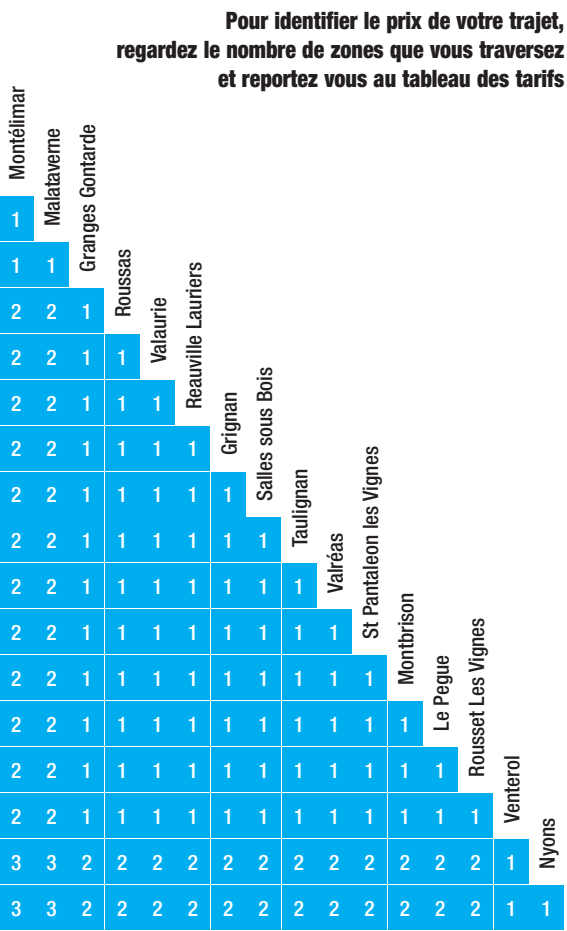

Tarifs sur le réseau départemental

Bénéficiaires	Ticket Unité	Abonnement mensuel	Pièces justificatives	Lieu de délivrance des cartes Tonic, Trafic et Solidarité
Tout public	1 zone : 2 € 2 zones : 4 € 3 zones : 5,5 € 4 zones : 7 €	1 zone : 40 € 2 zones : 52 € 3 zones et + : 75 €	Pièce d'identité + 1 photo	Gares routières
Jeune ayant - 26 ans	1 zone : 1 € 2 zones : 2 € 3 zones : 2,8 € 4 zones : 3,5 €	Tonic -26 Déplacements illimités sur les lignes du réseau départemental 23 € Tonic Scolaire uniquement pour la liaison Domicile - Ecole réservée aux collégiens lycéens drômois 15 €	Pièce d'identité + 1 photo	Gares routières
Bénéficiaires d'une aide sociale départementale, (sauf pour l'Allocation Personnalisée et d'Autonomie), bénéficiaires de l'Allocation Adulte Handicapé, d'un revenu inférieur à 841 € par mois	1€	23 €	Pièce d'identité + 1 photo Attestation départementale pour le FAPL et secours d'urgence et avis d'imposition avec justificatif de domicile pour les autres personnes.)	Bénéficiaires : - de l'AAH - MDPH - de l'aide sociale départementale et les personnes ayant un revenu inférieur à 841 € par mois : gares routières

- Montélimar
- Malataverne
- Granges Gontardes
- Roussas
- Valaurie
- Reauville Lauriers
- Grignan
- Salles sous Bois
- Taullignan
- Valréas
- St Pantaleon les Vignes
- Montbrison
- Le Pegue
- Rousset Les Vignes
- Venterol
- Nyons

Pour identifier le prix de votre trajet, regardez le nombre de zones que vous traversez et reportez vous au tableau des tarifs

1-2 : 7:15* et 16:20* correspondance avec la ligne n°36 en provenance de Montélimar