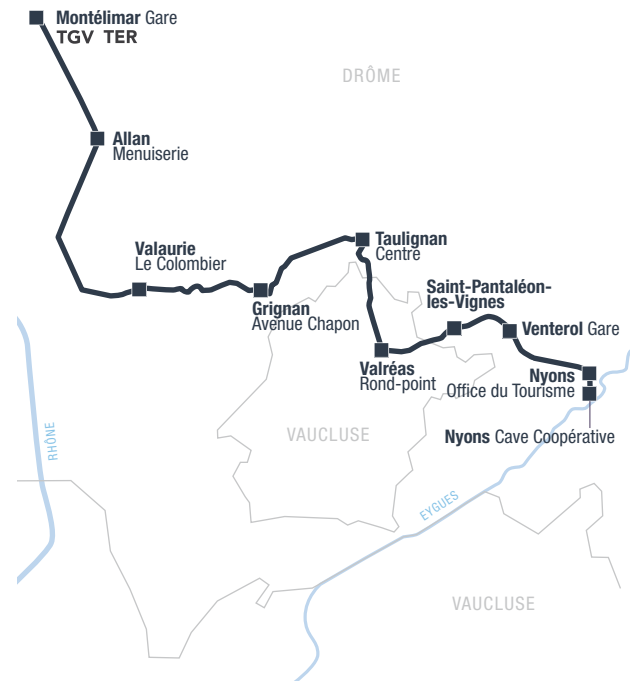

Pour recevoir par SMS l'actualité de votre ligne (événements, travaux, perturbations en temps réel...), rendez-vous sur le site www.sradda.com et cliquez sur « **INFOS SMS** » dans l'onglet « **CARS AUVERGNE-RHONE-ALPES** »

1. 1 Circule les 18/04, 02/05, 09/05, 06/06
2. 2 Circule du 20/03/17 au 14/04/17
3. 3 Circule du 12/12/16 au 18/03/17 et du 15/04 au 01/07/17 ; Circule le samedi du 25/03 au 08/04/17
4. 4 Ne circule pas les 16/04, 30/04, 07/05, 26/05 et 04/06/17 mais circule les 17/04, 01/05, 08/05, 24/05 et 05/06/17
5. 5 Navette routière à réservation obligatoire en correspondance à Valence TGV avec un TGV à destination de Paris

► **SRADDA**
131 avenue des Auréats – CS 20101
26001 Valence Cedex
www.sradda.com

POINTS DE VENTE
- À bord des autocars.
- En gare routière de Montélimar.
- Auprès de tous les points de vente SNCF, dont la gare de Montélimar.

► **POUR EN SAVOIR PLUS :**
- Auprès de votre transporteur : SRADDA 0810 26 26 07
- Auprès de la SNCF : Allo TER : 0969 32 21 41 (appel non surtaxé)
www.auvergnerhonealpes.fr/cars