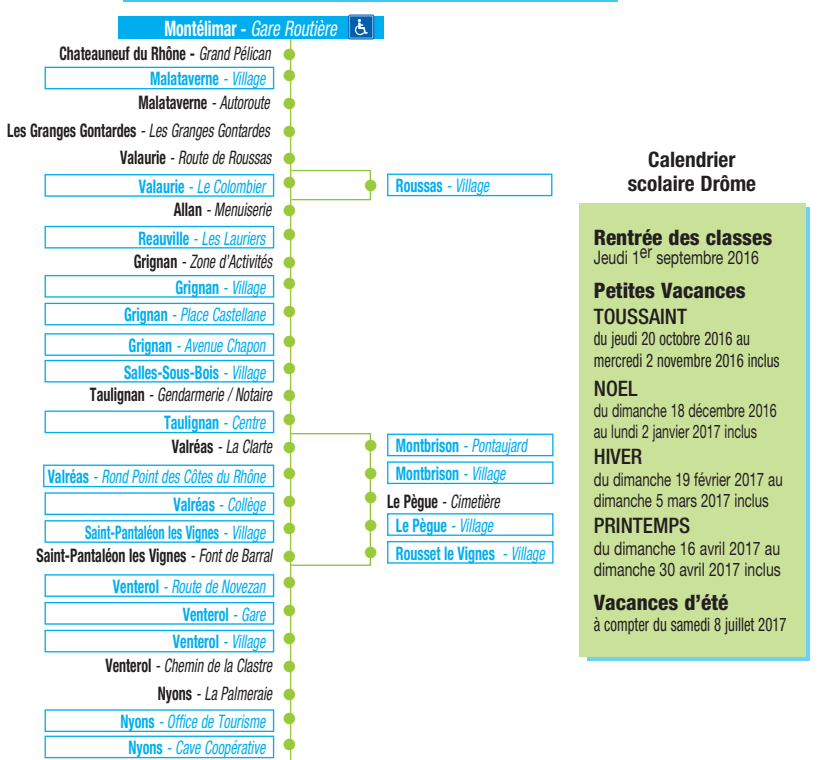

POINTS D'ARRÊTS DES LOCALITES DESSERVIES

ECO VOITURAGE
BOUGEZ l en Drôme Ardèche
Connectez vous et rejoignez le réseau des covoitureurs www.ecovoiturage0726.fr

Calendrier scolaire Drôme

- **Rentrée des classes**
  Jeudi 1er septembre 2016
- **Petites Vacances TOUSSAINT**
  du jeudi 20 octobre 2016 au mercredi 2 novembre 2016 inclus
- **NOEL**
  du dimanche 18 décembre 2016 au lundi 2 janvier 2017 inclus
- **HIVER**
  du dimanche 19 février 2017 au dimanche 5 mars 2017 inclus
- **PRINTEMPS**
  du dimanche 16 avril 2017 au dimanche 30 avril 2017 inclus
- **Vacances d'été**
  à compter du samedi 8 juillet 2017