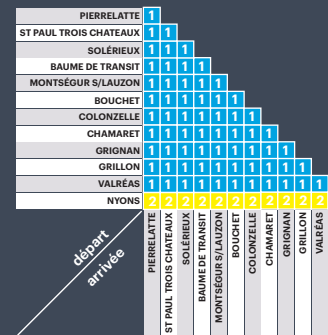

45 B : PIERRELATTE / LA BAUME DE TRANSIT

Numéro de service	4510	4512	4514	4508	4516	4518	4520	4522	4524	4526
Jours de circulation	Me	Me	Me	Me	LMJV	LMJV	LMJV	LMJV	LMJV	LMJV
Période de circulation	Scol 26	Scol 26	Scol 84	Scol 84	Scol 26	Scol 26	Scol 26	Scol 26	Scol 84	Scol 84
PIERRELATTE ISCLO D'OR	12:05	12:05			16:05		17:05			
PIERRELATTE ST MICHEL	12:15	12:15					17:10	17:10		
PIERRELATTE LYCÉE JAUME	12:10	12:10			16:10	16:10	17:15	17:15		
PIERRELATTE HÔTEL DE VILLE	-	12:18			-	16:12	-	17:17		
PIERRELATTE SNCF	-	12:20			-	16:20	-	17:18		
ST-PAUL-TROIS-CHÂTEAUX GOUNOD	12:23	-			16:30	-	17:30	-		
ST-PAUL-TROIS-CHÂTEAUX COLLÈGE	12:25	12:35			16:35	16:35	17:32	17:35		
SAINT-RESTITUT ZI	-	12:37			-	16:45	17:40			
SAINT-RESTITUT VILLAGE	-	12:40			-	16:40	-	17:40		
SOLERIEUX VILLAGE	-	-			16:50	-	-	-		
MONTSEGUR MAIRIE	-	-			16:55	-	-	-		
BOLLÈNE LYCÉE	-	-	12:10	12:10	-	-	-	-	17:10	18:10
BOUCHET PLACE D'ARMES				12:30					17:46	18:46
LA BAUME DE TRANSIT MAIRIE	12:40	-	-	-	17:00	-	17:50	-	-	-
LA BAUME DE TRANSIT LOTISSEMENT				12:35					17:55	18:55
BOUCHET PLACE D'ARMES	12:50	-	-	-	17:05	-	18:00	-	-	-
SUZE-LA-ROUSSE		12:50	12:30			16:50		17:50	17:30	18:30
TULETTE SKATE PARC			12:35		17:12				17:35	18:35
TULETTE 4 STOPS			12:40						17:40	18:40
ROCHEGUDE LAVOIR		13:05	-		17:24			18:05	-	-
ROCHEGUDE LAURON					17:27			18:08		

Pour identifier le prix de votre trajet, regardez le nombre de zones que vous traversez et reportez vous au tableau des tarifs