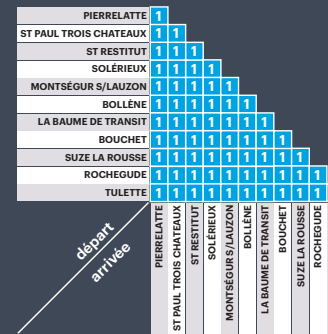

45 B : PIERRELATTE / LA BAUME DE TRANSIT

Numéro de service	4510	4512	4514	4508	4516	4518	4520	4522	4524	4526
Jours de circulation	Me	Me	Me	Me	LMJV	LMJV	LMJV	LMJV	LMJV	LMJV
Période de circulation	Scol 26	Scol 26	Scol 84	Scol 84	Scol 26	Scol 26	Scol 26	Scol 26	Scol 84	Scol 84
PIERRELATTE ISCLO D'OR	12:05	12:05			16:05		17:05			
PIERRELATTE ST MICHEL	12:15	12:15					17:10	17:10		
PIERRELATTE LYCÉE JAUME	12:10	12:10			16:10	16:10	17:15	17:15		
PIERRELATTE HÔTEL DE VILLE	-	12:18			-	16:12	-	17:17		
PIERRELATTE SNCF	-	12:20			-	16:20	-	17:18		
ST-PAUL-TROIS-CHÂTEAUX GOUNOD	12:23	-			16:30	-	17:30	-		
ST-PAUL-TROIS-CHÂTEAUX COLLÈGE	12:25	12:35			16:35	16:35	17:32	17:35		
SAINT-RESTITUT ZI	-	12:37			-	16:45	17:40			
SAINT-RESTITUT VILLAGE	-	12:40			-	16:40	-	17:40		
SOLERIEUX VILLAGE	-	-			16:50	-	-	-		
MONTSEGUR MAIRIE	-	-			16:55	-	-	-		
BOLLÈNE LYCÉE	-	-	12:10	12:10	-	-	-	-	17:10	18:10
BOUCHET PLACE D'ARMES				12:30					17:46	18:46
LA BAUME DE TRANSIT MAIRIE	12:40	-	-	-	17:00	-	17:50	-	-	-
LA BAUME DE TRANSIT LOTISSEMENT				12:35					17:55	18:55
BOUCHET PLACE D'ARMES	12:50	-	-	-	17:05	-	18:00	-	-	-
SUZE-LA-ROUSSE		12:50	12:30			16:50		17:50	17:30	18:30
TULETTE SKATE PARC			12:35		17:12				17:35	18:35
TULETTE 4 STOPS			12:40						17:40	18:40
ROCHEGUDE LAVOIR		13:05	-		17:24			18:05	-	-
ROCHEGUDE LAURON					17:27			18:08		

Pour identifier le prix de votre trajet, regardez le nombre de zones que vous traversez et reportez vous au tableau des tarifs